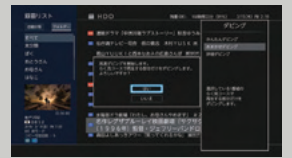

REGZA

レグザブルーレイ

と 見る、録る、探すを、 ぐーんと手軽に!

効率よく時短で見る!

[らく見 / らく早見 / 飛ばし見]

録画した番組を3タイプの短縮コースで再生可能。リモコンの専用ボタンでそれぞれの再生時間が表示されるので、都合に合わせた視聴が楽しめます。

予約なしで録画する!

[おまかせ自動録画]

人物名などの「キーワード」や、アニメやスポーツなど「ジャンル」を設定しておくだけで、関連する番組を自動で録画。いちいち録画予約する手間を省けます。

※録画される番組は、電子番組表の情報に依存します。また、自動録画用を選択したカテゴリーのキーワードやジャンルに関する番組が必ず予約できるわけではありません。

番組をすぐに探す!

[録画リスト]

リモコンのボタンひとつで録画番組を一覧表示。「映画」「ドラマ」などのジャンルに自動分類されるので、見たい番組をすぐ探せます。

本編だけを保存する!

[おまかせダビング]

通常録画した番組の本編部分だけを手間なくディスクに保存できます。

※必ずしも本編だけをディスクに残せることを保証するものではありません。

ブルーレイディスクレコーダー

DBR-T101

ハードディスク容量 1TB

x3