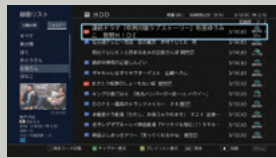

REGZA

レグザブルーレイ

と 見る、録る、探すを、 ぐーんと手軽に!

効率よく時短で見る!

[らく見 / らく早見 / 飛ばし見]

録画した番組を3タイプの短縮コースで再生可能。リモコンの専用ボタンでそれぞれの再生時間が表示されるので、都合に合わせた視聴が楽しめます。

予約なしで録画する!

[おまかせ自動録画]

人物名などの「キーワード」や、アニメやスポーツなど「ジャンル」を設定しておくだけで、関連する番組を自動で録画。いちいち録画予約する手間を省けます。

※録画される番組は、電子番組表の情報に依存します。また、自動録画用を選択したカテゴリーのキーワードやジャンルに関する番組が必ず予約できるわけではありません。

番組をすぐに探す!

[録画リスト]

リモコンのボタンひとつで録画番組を一覧表示。「映画」「ドラマ」などのジャンルに自動分類されるので、見たい番組をすぐ探せます。

本編だけを保存する!

[おまかせダビング]

通常録画した番組の本編部分だけを手間なくディスクに保存できます。

※必ずしも本編だけをディスクに残せることを保証するものではありません。

ブルーレイディスクレコーダー

DBR-T101

ハードディスク容量 1TB

x3